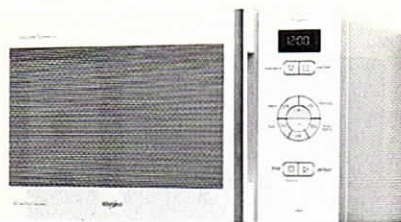

199€⁹⁹ dont 3€ d'éco-part

WHIRLPOOL MCP345WH

Emission d'onde 3D

- 25 L - 800 Ww
- 7 niveaux de puissance
- Electronique
- 22 recettes auto Chef Menu
- Cuisson CRISP
- Décongélation auto.
- Dim. L.52 x H.30 x P.39 cm

Gril | Plateau | Vapeur | Plat
1000 W | 28.5 cm | Steam Plus