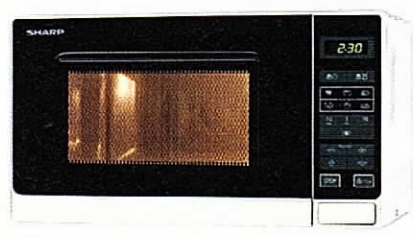

moins de **30€**
WHIRLPOOL AVM305
Pour un résultat doré, homogène et croustillant
Plat Crisp Ø 30.5 x H.2.5 cm
 • Pour micro-ondes Crisp Whirlpool

moins de **37€**
WHIRLPOOL AVM290
Pour un résultat doré, homogène et croustillant
Plat Crisp Ø 29 x H.2.5 cm
 • Pour micro-ondes Crisp Whirlpool

Plateau 24.5 cm

59€⁹⁹ dont 3€ d'éco-part
CALIFORNIA P70H20PC6
 • 20 L • 700 W
 • 6 niveaux de puissance
 • Décongélation rapide
 • Dim. : L.45.2 x H.32 x P.26.2 cm

Plateau 25.5 cm

89€⁹⁹ dont 3€ d'éco-part
SHARP R-242WW
Tableau de commande tactile, Programmes de cuisson automatiques
 • 20 L • 800 W • 6 prog. auto.
 • 11 niveaux de puissance
 • Touche +1min
 • Décongélation auto. selon temps ou poids
 • Minuteur + horloge
 • Verrouillage enfant
 • Dim. : L.43.9 x H.25.8 x P.35.9 cm

Gril 900 W | Plateau 24.5 cm

89€⁹⁹ dont 3€ d'éco-part
BEKO MGC20100W
 • 20 L • 700 W
 • Décongélation rapide
 • Minuteur 30 minutes
 • Dim. : L.45.2 x H.26.2 x P.32.5 cm
 • Existe à - de 100€ en silver (MGC20100S) et à - de 80€ sans gril (MOC20100W)