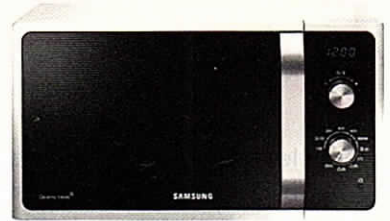

INOX Plateau
31.5 cm

149€⁹⁹ dont 3€ d'éco-part

SHARP R-3225TWE

Commandes électroniques
Programmes de cuisson automatiques

- 25 L - 900 W - 5 niveaux de puissance
- 8 prog. auto. • Décongélation auto. selon temps ou poids
- Touche + 30 sec
- Minuteur 95 min + horloge
- Verrouillage enfant
- Dim. : L.51.3 x H.30.6 x P.42.9 cm

Gril | Plateau | Plat
1100 W | 28.8 cm | croustilleur

149€⁹⁹ dont 2€ d'éco-part

SAMSUNG MG23F301EJW

Cavité céramique email pour un entretien facilité

- 23 L - 800 W - 6 niveaux de puissance
- Contrôle électromécanique
- Accessoire cocotte vapeur
- Dim. : L.48.9 x H.27.5 x P.39.2 cm

Plateau
31.8 cm

159€⁹⁹ dont 3€ d'éco-part

SAMSUNG MS28J5215AW

Fonction arrêt plateau tournant pour plus de flexibilité. Fonction Chauffe assiette

- 28 L
- 1000 W
- 7 niveaux de puissance
- 16 menus « sains » programmés
- Dim. : L.51.7 x H.29.7 x P.42.8 cm

INOX Gril | Plateau
1000 W | 31.5 cm

159€⁹⁹ dont 3€ d'éco-part

BEKO MGF2810X

- 28 L
- 900 W
- 5 niveaux de puissance
- 8 programmes de cuisson
- Fonction décongélation en fonction du poids
- Dim. : L.51.4 x H.30.6 x P.41 cm