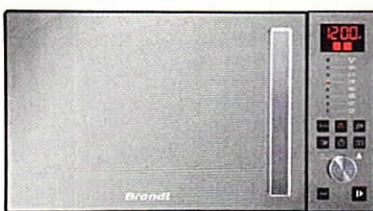

INOX Gril | Plateau
1000 W | 31.5 cm

159€⁹⁹ dont 3€ d'éco-part

BEKO MGF2810X

- 28 L
- 900 W
- 5 niveaux de puissance
- 8 programmes de cuisson
- Fonction décongélation en fonction du poids
- Dim. : L.51.4 x H.30.6 x P.41 cm

Sans
Plateau

179€⁹⁹ dont 3€ d'éco-part

WHIRLPOOL MWF420SL

Technologie sans plateau qui permet de cuisiner des plats plus grands

- 25 L - 800 W
- 7 niveaux de puissance
- Electronique
- 8 recettes auto
- Décongélation auto.
- Dim. L.52 x H.30 x P.39 cm

Gril | Plateau
1000 W | 32 cm

199€⁹⁹ dont 3€ d'éco-part

BRANDT GE2626W

- 26 L
- 900 Ww
- 5 niveaux de puissance
- Fonction décongélation rapide
- Dim. : L.51.3 x H.30.5 x P.42.5 cm
- Existe en inox (GE2626S)