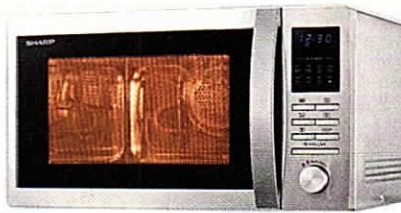

149€⁹⁹ dont 3€ d'éco-part

SHARP R-3225TWE

Commandes électroniques
Programmes de cuisson automatiques

- 25 L - 900 W - 5 niveaux de puissance
- 8 prog. auto. • Décongélation auto. selon temps ou poids
- Touche + 30 sec
- Minuteur 95 min + horloge
- Verrouillage enfant
- Dim. : L.51.3 x H.30.6 x P.42.9 cm

Gril | Plateau | Plat
1100 W | 28.8 cm | croustilleur