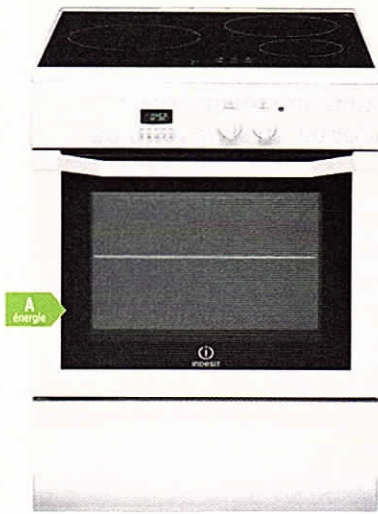

Porte froide

Vitro-céramique

799€⁹⁹
dont 9€ d'éco-part

ELECTROLUX EKCH67850W
Verre et porte démontable pour un nettoyage facilité

- 4 foyers Highlight • Indicateur de chaleur résiduelle
- Four électrique multifonction 54 L
- Préconisation de la température • Pyrolyse
- 8 modes de cuisson
- Conso. éner. 0.79 kWh
- Dim. : L.60 x H.85.8 x P.60 cm

599€⁹⁹ dont 9€ d'éco-part

INDESIT IC6316C6AW

Contre porte plein verre Easy click pour un nettoyage facile

- 3 foyers induction avec booster
- Témoins de chaleur résiduelle
- Commandes sensibles
- Four électrique Multifonction 59 L
- Catalyse
- 6 fonctions de cuisson
- Conso convection nat. 0.99 kWh / forcée 0.85 kWh
- Dim. : L.60 x H.85 x P.60 cm