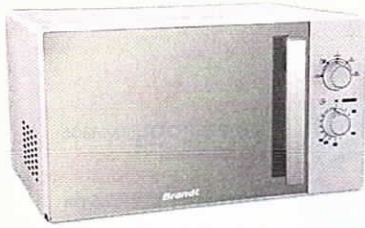

Plateau
32 cm

149€⁹⁹ dont 3€ d'éco-part

BRANDT SM2606W

Cavité Enamelite: Un revêtement particulièrement résistant et facile à nettoyer

- 26 L - 900 W
- 5 niveaux de puissance
- Décongélation auto.
- Dim. : L.51.3 x H.30.5 x P.42.5 cm
- Existe en noir (SM2606B)

INOX Plateau
31.5 cm