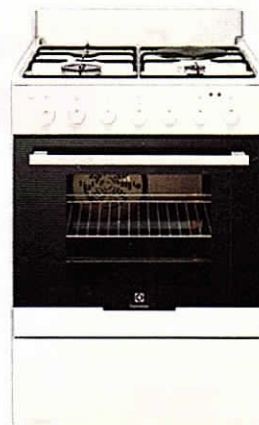

399€
99

dont 9€ d'éco-part

INDESIT I6MSCAGWFR

Nouvelle contre-porte plein verre

- 3 feux gaz • 1 foyer électrique
- Four électrique convection naturelle 63 L
- Catalyse • 4 modes de cuisson • Surface acier émaillé
- Gril électrique • Thermocouple • Conso. éner. 0.79 kWh
- Dim. : L.60 x H.85 x P.60 cm

499€
99

dont 9€ d'éco-part

ELECTROLUX E6KMG03980W

- 3 foyers gaz et 1 électrique
- Thermocouple • Allumage électronique
- Four électrique multifonction 54 L
- Catalyse • Porte plein verre
- Conso. convection nat. 0.84 kWh/forcée 0.76 kWh
- Dim. : L.60 x H.87.3 x P.60 cm