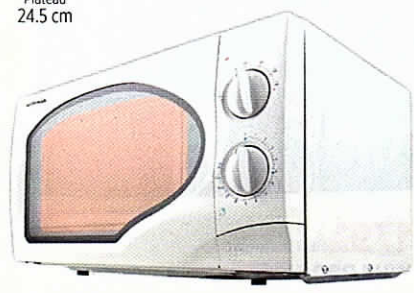

Plateau 24.5 cm

59€⁹⁹ dont 3€ d'éco-part
CALIFORNIA P70H20PC6
• 20 L • 700 W
• 6 niveaux de puissance
• Décongélation rapide
• Dim. : L.45.2 x H.32 x P.26.2 cm