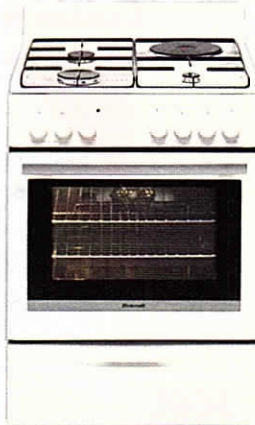

599€
99

dont 9€ d'éco-part

BEKO FSE63410GWP

- 3 feux gaz + 1 électrique
- Allumage bouton • Surface acier émaillée
- Thermocouple • Four électrique multifonction 66 litres -
- Préconisation de gradins et température -
- Commandes sensibles • Pyrolyse
- 8 modes de cuisson
- Coffre de rangement avec abattant
- Eclairage intérieur • Verrouillage de l'écran
- Dim. : L.60 X H.85 x P.60 cm
- Conso Énergétique convection nat : 0.91kWh

Porte froide

Grande cavité

699€
99

dont 9€ d'éco-part

ELECTROLUX E6KMG6770AOW

Chaleur tournante

- 3 feux gaz et 1 électrique • Allumage électronique
- Thermocouple • Four électrique multifonction 72 L
- Préconisation de la température • Pyrolyse
- 8 modes de cuisson • Tournebroche
- Tiroir de rangement • Grilloir électrique
- Conso. éner 0.91 kWh
- Dim. : L.59.6 x H.87.3 x P.60 cm

Porte froide

699€
99

dont 9€ d'éco-part

BRANDT BCM6652W

- 3 foyers gaz et 1 électrique • Grille en fil émaillé
- Sécurité Gaz
- Allumage intégré aux manettes
- Four électrique multifonction 57 L
- Pyrolyse
- Conso. convection nat. 0.77 kWh/forcée 0.9 kWh
- Dim. : L.60 x H.85 x P.61.8 cm

Porte froide

749€⁹⁹
dont 9€ d'éco-part

SAUTER SCM1065W
Préconisation de la température + hauteur de gradin

- 3 feux Gaz + 1 foyer électrique
- Four électrique multifonction 53 L
- Allumage électronique intégré aux manettes
- Surface acier émaillé • 8 modes de cuisson • Pyrolyse
- Conso. convection nat. 0.77 kWh/forcée 0.9 kWh
- Tiroir de rangement • Dim. : L.60 x H.85 x P.61.8 cm
- Existe à 749.99€ avec table 4 feux gaz (SCM1064W)